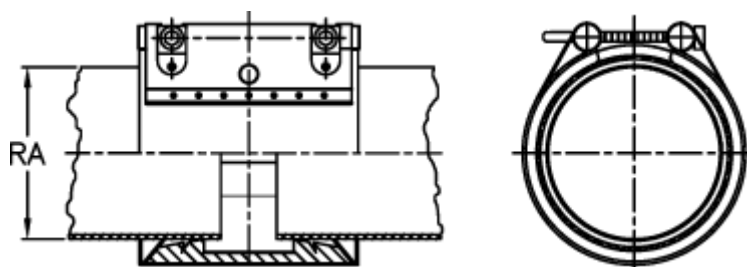

Varenummer: 025778400185
Beskrivelse: Norma Connect rørkobling
GRIP W2 Ø=185,0 NBR, 16 bar

Mål

Note = Kontakt os for yderligere informationer.

RA = 185